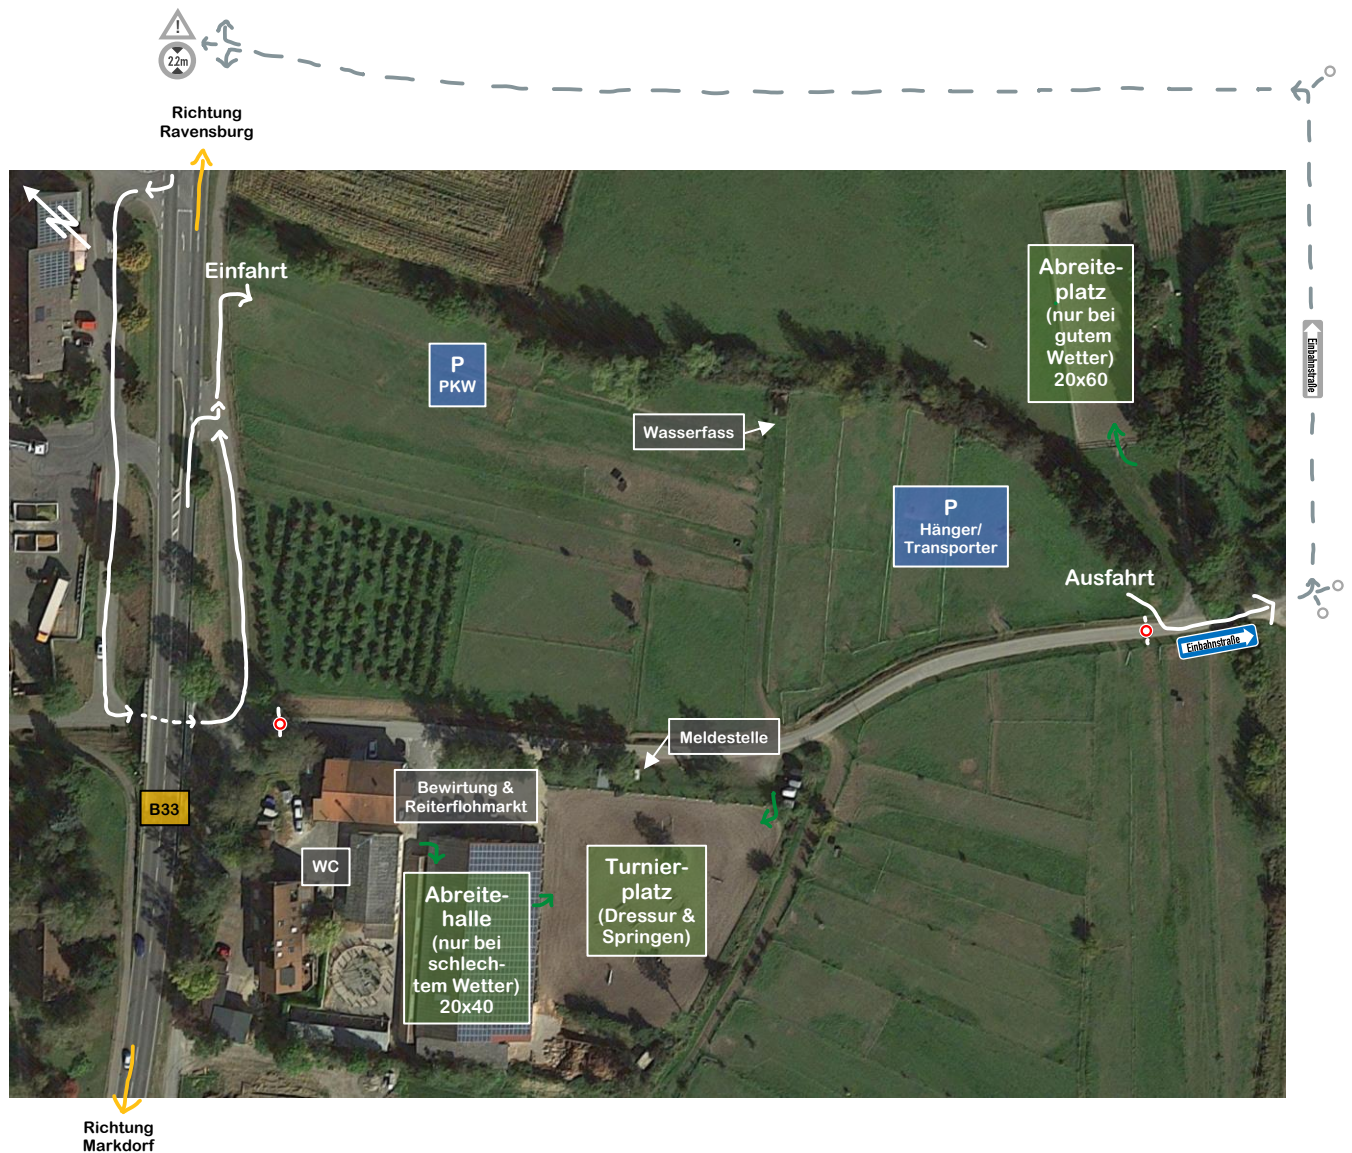

Reitertag 2023

# Orientierungsplan Turniergelände Reitanlage Köhl

Stand: Juli 2023 / cju

## Anschrift

Reitanlage Köhl, Pfannenstiel 26, 88677 Markdorf (Hepbach)

## Eine kleine Bitte

Die Parkplätze sind im echten Leben die Koppeln unserer Pferde :) Wir bitten euch daher, euren Pferdemit in die bereitgestellten Behälter zu entsorgen und andere Abfälle wieder mitzunehmen. Herzlichen Dank!