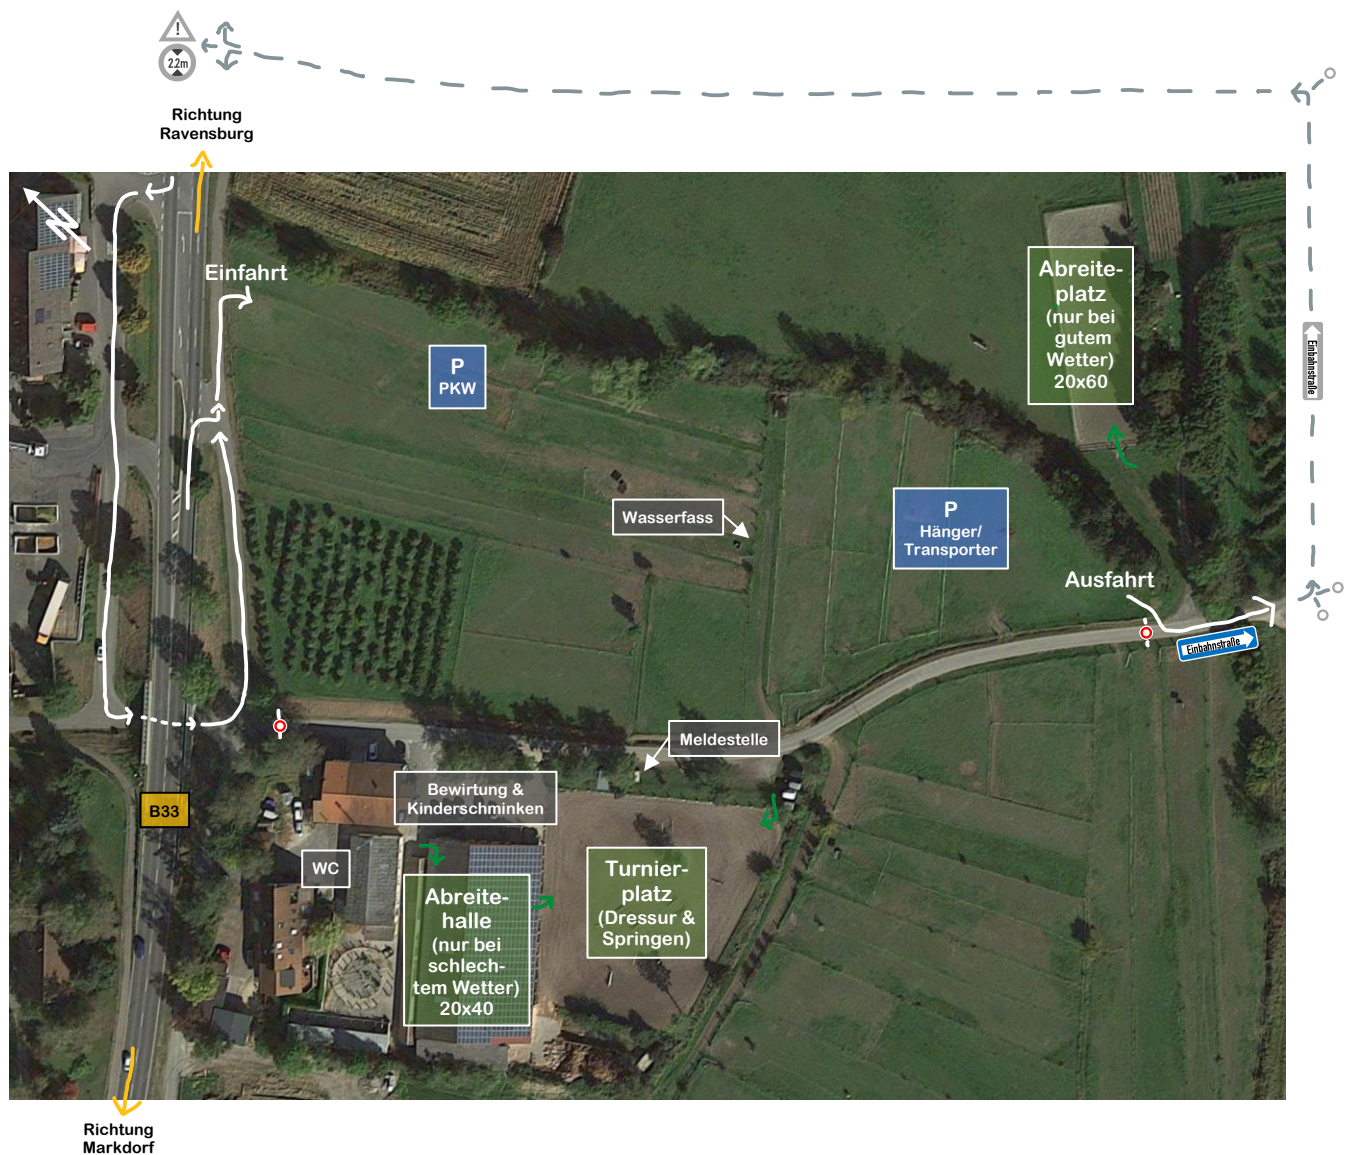

# Orientierungsplan Turniergelände Reitanlage Köhl

Stand: September 2024 / cju

### Anschrift

Reitanlage Köhl, Pfannenstiel 26, 88677 Markdorf (Hepbach)

### Eine kleine Bitte

Die Parkplätze sind im echten Leben die Koppeln unserer Pferde :) Wir bitten euch daher, euren Pferdemit in die bereitgestellten Behälter zu entsorgen und andere Abfälle wieder mitzunehmen. Herzlichen Dank!